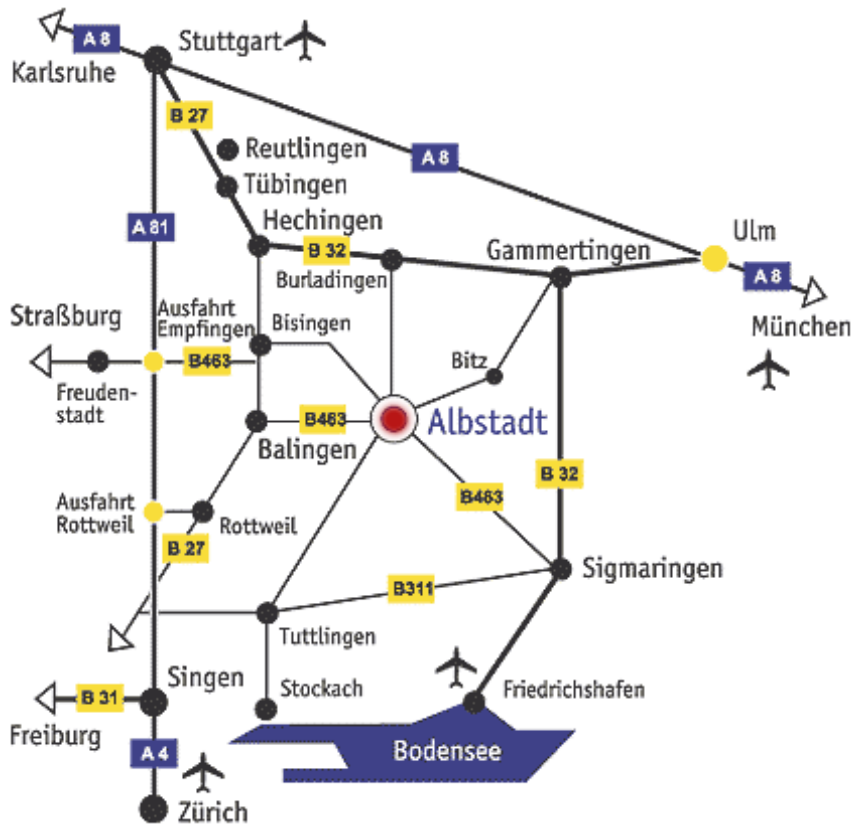

Von Norden/Westen (Stuttgart-Albstadt ca. 55 min)

Autobahn A 81 Stuttgart Richtung Singen, Ausfahrt Empfingen abfahren und über Haigerloch Richtung Balingen/Bisingen. Unter der Bundesstrasse B 27 durchfahren, Beschilderung Albstadt-Nord folgen. Wir befinden uns im Stadtteil Albstadt-Tailfingen.

Von Osten (Ulm-Albstadt ca. 70 min)

Autobahn A 8 München Richtung Stuttgart, Ausfahrt Ulm-West abfahren und über Ehingen, Zwiefalten, Gammertingen nach Albstadt. Wir befinden uns im Stadtteil Albstadt-Tailfingen.

Von Süden (Singen-Albstadt ca. 50 min)

Autobahn A 81 in Richtung Stuttgart. Ausfahrt Empfingen abfahren und über Haigerloch Richtung Balingen/Bisingen. Unter Bundesstrasse B 27 durchfahren, Beschilderung Albstadt-Nord folgen. Wir befinden uns im Stadtteil Albstadt-Tailfingen.

Übersicht Süddeutschland:

Übersicht Albstadt: